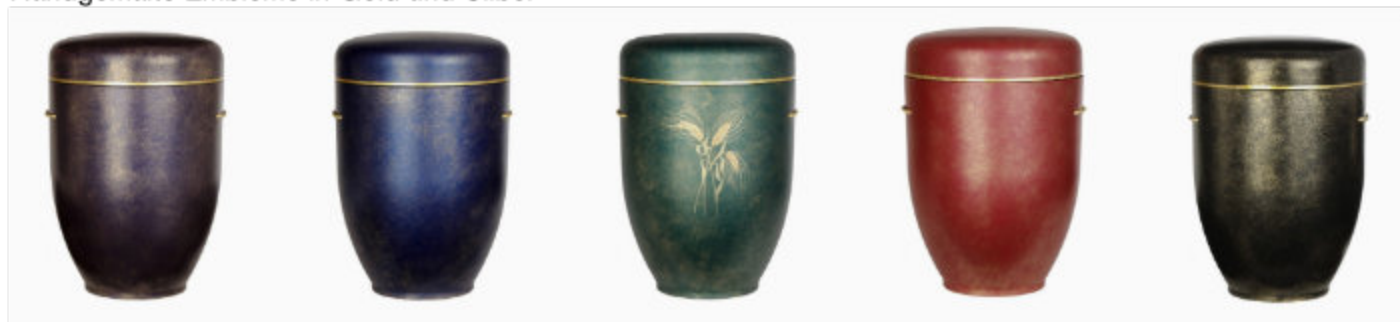

URNENFARBEN

EMBLEME

URNEN MIT AUFGESETZTEN ODER HANDGEMALTEN EMBLEMEN

EMBLEME

SAMTOPTIK

Alle Urnenfarben - mit oder ohne aufgesetzten und aufgemalten Embleme sind möglich

EDELDESIGN

Handgemalte Embleme in Gold und Silber

EMBLEME

URNEN MIT AUFGESETZTEN ODER HANDGEMALTEN EMBLEMEN

EDELKERAMIK

Alle Urnenfarben - mit oder ohne aufgesetzten und aufgemalten Emblemen sind möglich

METALL - HOCHGLANZ

Aufgesetzte Embleme in Gold, Silber oder Bronze