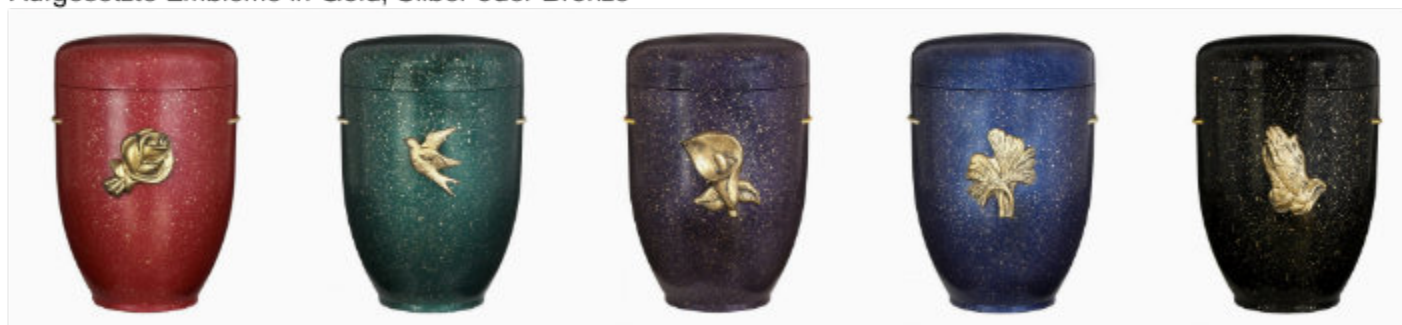

METALL - GESPRENKELT

Aufgesetzte Embleme in Gold, Silber oder Bronze