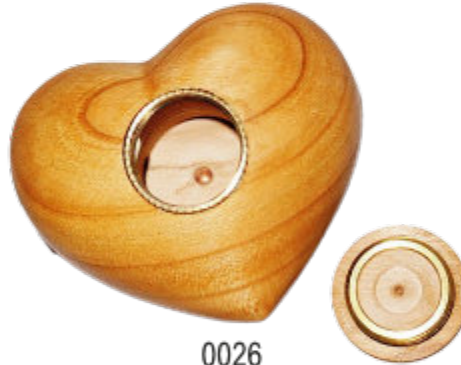

HANDSCHMEICHLER

0001

3 STÜCK GEDENKHERZEN
MITTEL MIT TEELICHT

0025

3 STÜCK GEDENKHERZEN
MITTEL MIT ASCHENKAMMER

0026

GEDENKHERZ - MITTEL
MIT ASCHENKAMMER

0029

GEDENKHERZ - KLEIN
MIT ASCHENKAMMER

0030

ERINNERUNGSSCHALEN

FÜR IHRE GANZ PERSÖNLICHEN ERINNERUNGEN ...

ERINNERUNGSSCHALE
DECKEL: **APFELBLÜTE**

0013

ERINNERUNGSSCHALE
DECKEL: **DIAMANT**

0014