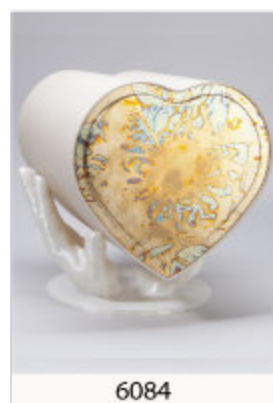

EMBLEME

URNEN MIT AUFGESETZTEN ODER HANDGEMALTEN EMBLEMEN

EDELKERAMIK

Alle Urnenfarben - mit oder ohne aufgesetzten und aufgemalten Emblemen sind möglich

METALL - HOCHGLANZ

Aufgesetzte Embleme in Gold, Silber oder Bronze

METALL - GESPRENKELT

Aufgesetzte Embleme in Gold, Silber oder Bronze

GESPRENKELT

Aufgesetzte Embleme in Gold, Silber oder Bronze

HERZURNEN

ALLES AUSSER GEWÖHNLICH

Auftragsfertigung - Lieferzeit beachten

FILZURNEN