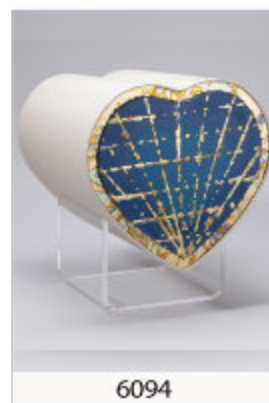

EMBLEME

URNEN MIT AUFGESETZTEN ODER HANDGEMALTEN EMBLEMEN

EDELKERAMIK

Alle Urnenfarben - mit oder ohne aufgesetzten und aufgemalten Emblemen sind möglich

METALL - HOCHGLANZ

Aufgesetzte Embleme in Gold, Silber oder Bronze

METALL - GESPRENKELT

Aufgesetzte Embleme in Gold, Silber oder Bronze

GESPRENKELT

Aufgesetzte Embleme in Gold, Silber oder Bronze

HERZURNEN

ALLES AUSSER GEWÖHNLICH

Auftragsfertigung - Lieferzeit beachten

FILZURNEN