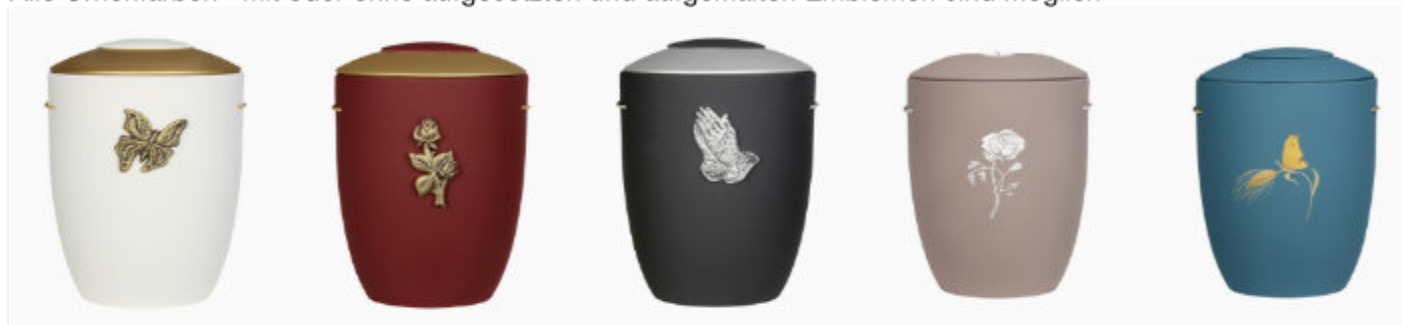

1- Urnenform (A) + 3a - Urnenfarbe (UF03) + 3b - aufgemalte Emblem (H03) + 4 - Emblem Farbe (-s)

URNENFORM

Form A

Form C

EMBLEM-FARBEN

Gold

Silber

Bronze

URNENFARBEN

EMBLEME

URNEN MIT AUFGESETZTEN ODER HANDGEMALTEN EMBLEMEN

EMBLEME

SAMTOPTIK

Alle Urnenfarben - mit oder ohne aufgesetzten und aufgemalten Embleme sind möglich

EDELDESIGN

Handgemalte Embleme in Gold und Silber

EMBLEME

URNEN MIT AUFGESETZTEN ODER HANDGEMALTEN EMBLEMEN

EDELKERAMIK

Alle Urnenfarben - mit oder ohne aufgesetzten und aufgemalten Emblemen sind möglich

METALL - HOCHGLANZ

Aufgesetzte Embleme in Gold, Silber oder Bronze