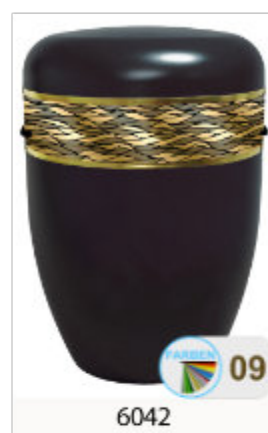

Gedenklichter

Alle Urnen im Katalog mit der Kennzeichnung  16 sind auch als Gedenklicht erhältlich.

0023

0024

0031

0032

0009

0007