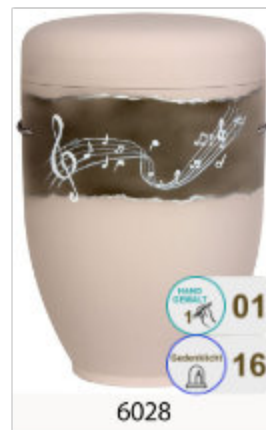

Serie Heidi

INDIVIDUELL UND EINZIGARTIG